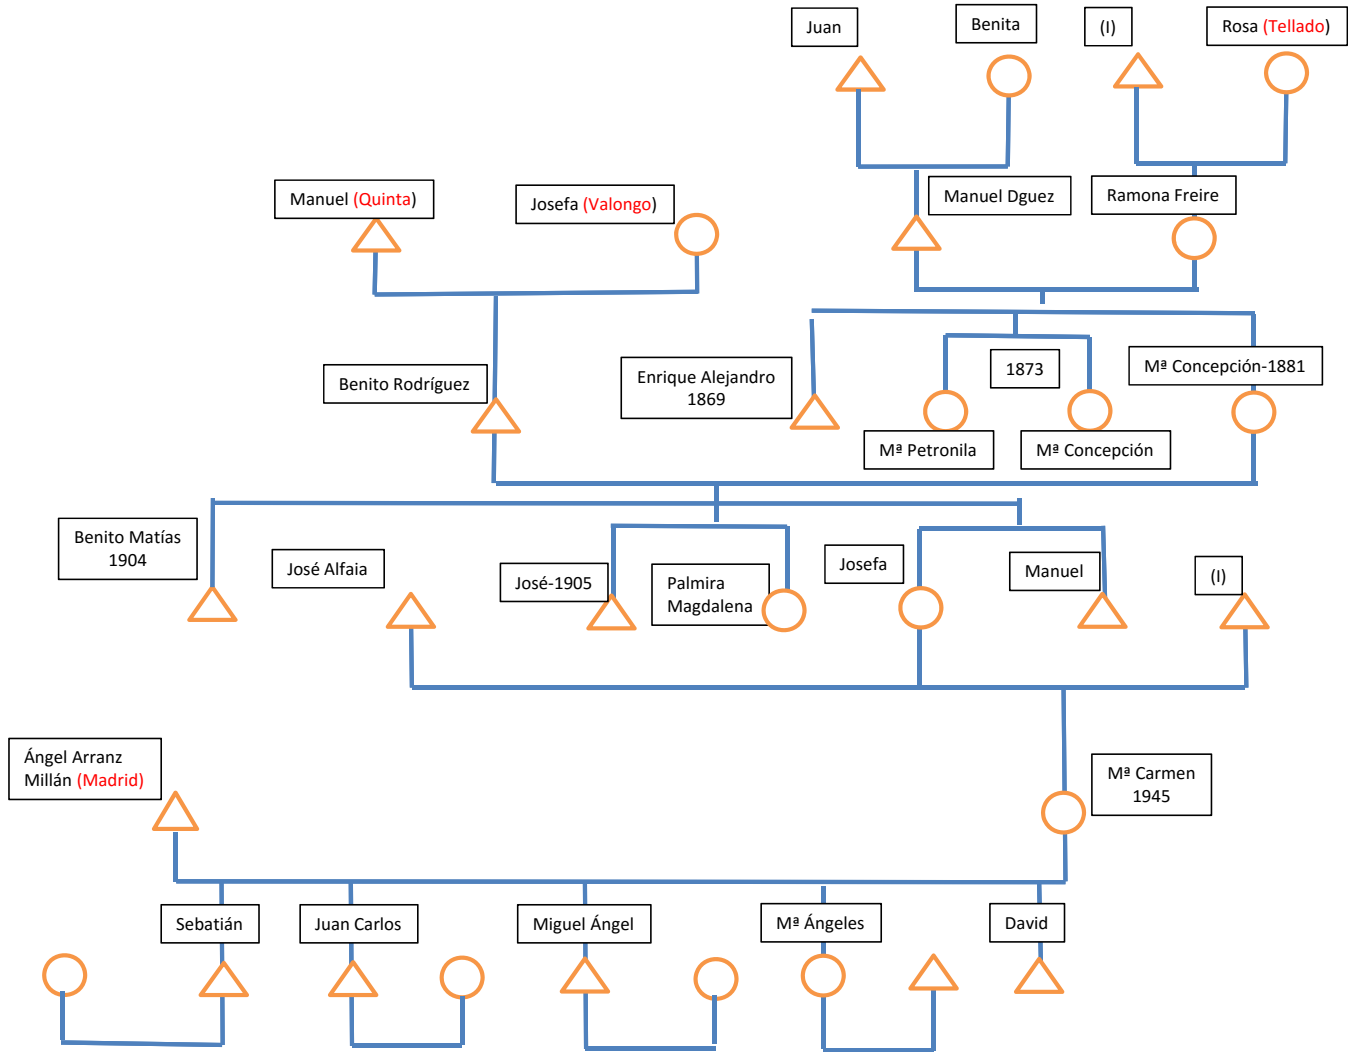

FAMILIA RODRÍGUEZ DIÉGUEZ

Relacións familiares con outras localidades

LUGAR	PARROQUIA	CONCELLO	PROVINCIA	NACIÓN	ESTADO
Quinta	Sta Isabel de Grixó	Ramirás	Ourense	Galiza	España
Tellado	San Salvador Penosiños	Ramirás	Ourense	Galiza	España
Valongo	San Martiño de Valongo	Cortegada	Ourense	Galiza	España
O escorial			Madrid	Madrid	España

Alcumes: *Os da Canle, os do Alfaia*

Nº Montes:

Nomes máis Repetidos: José /Josefa (4), Manuel (3), Benito (3)
Emigración: Reino Unido.

Lonxevidade: Josefa Rodríguez Diéguez (88),
Profesións: Agricultores, Mineiros, Cociñeiros, Hosteleiros.