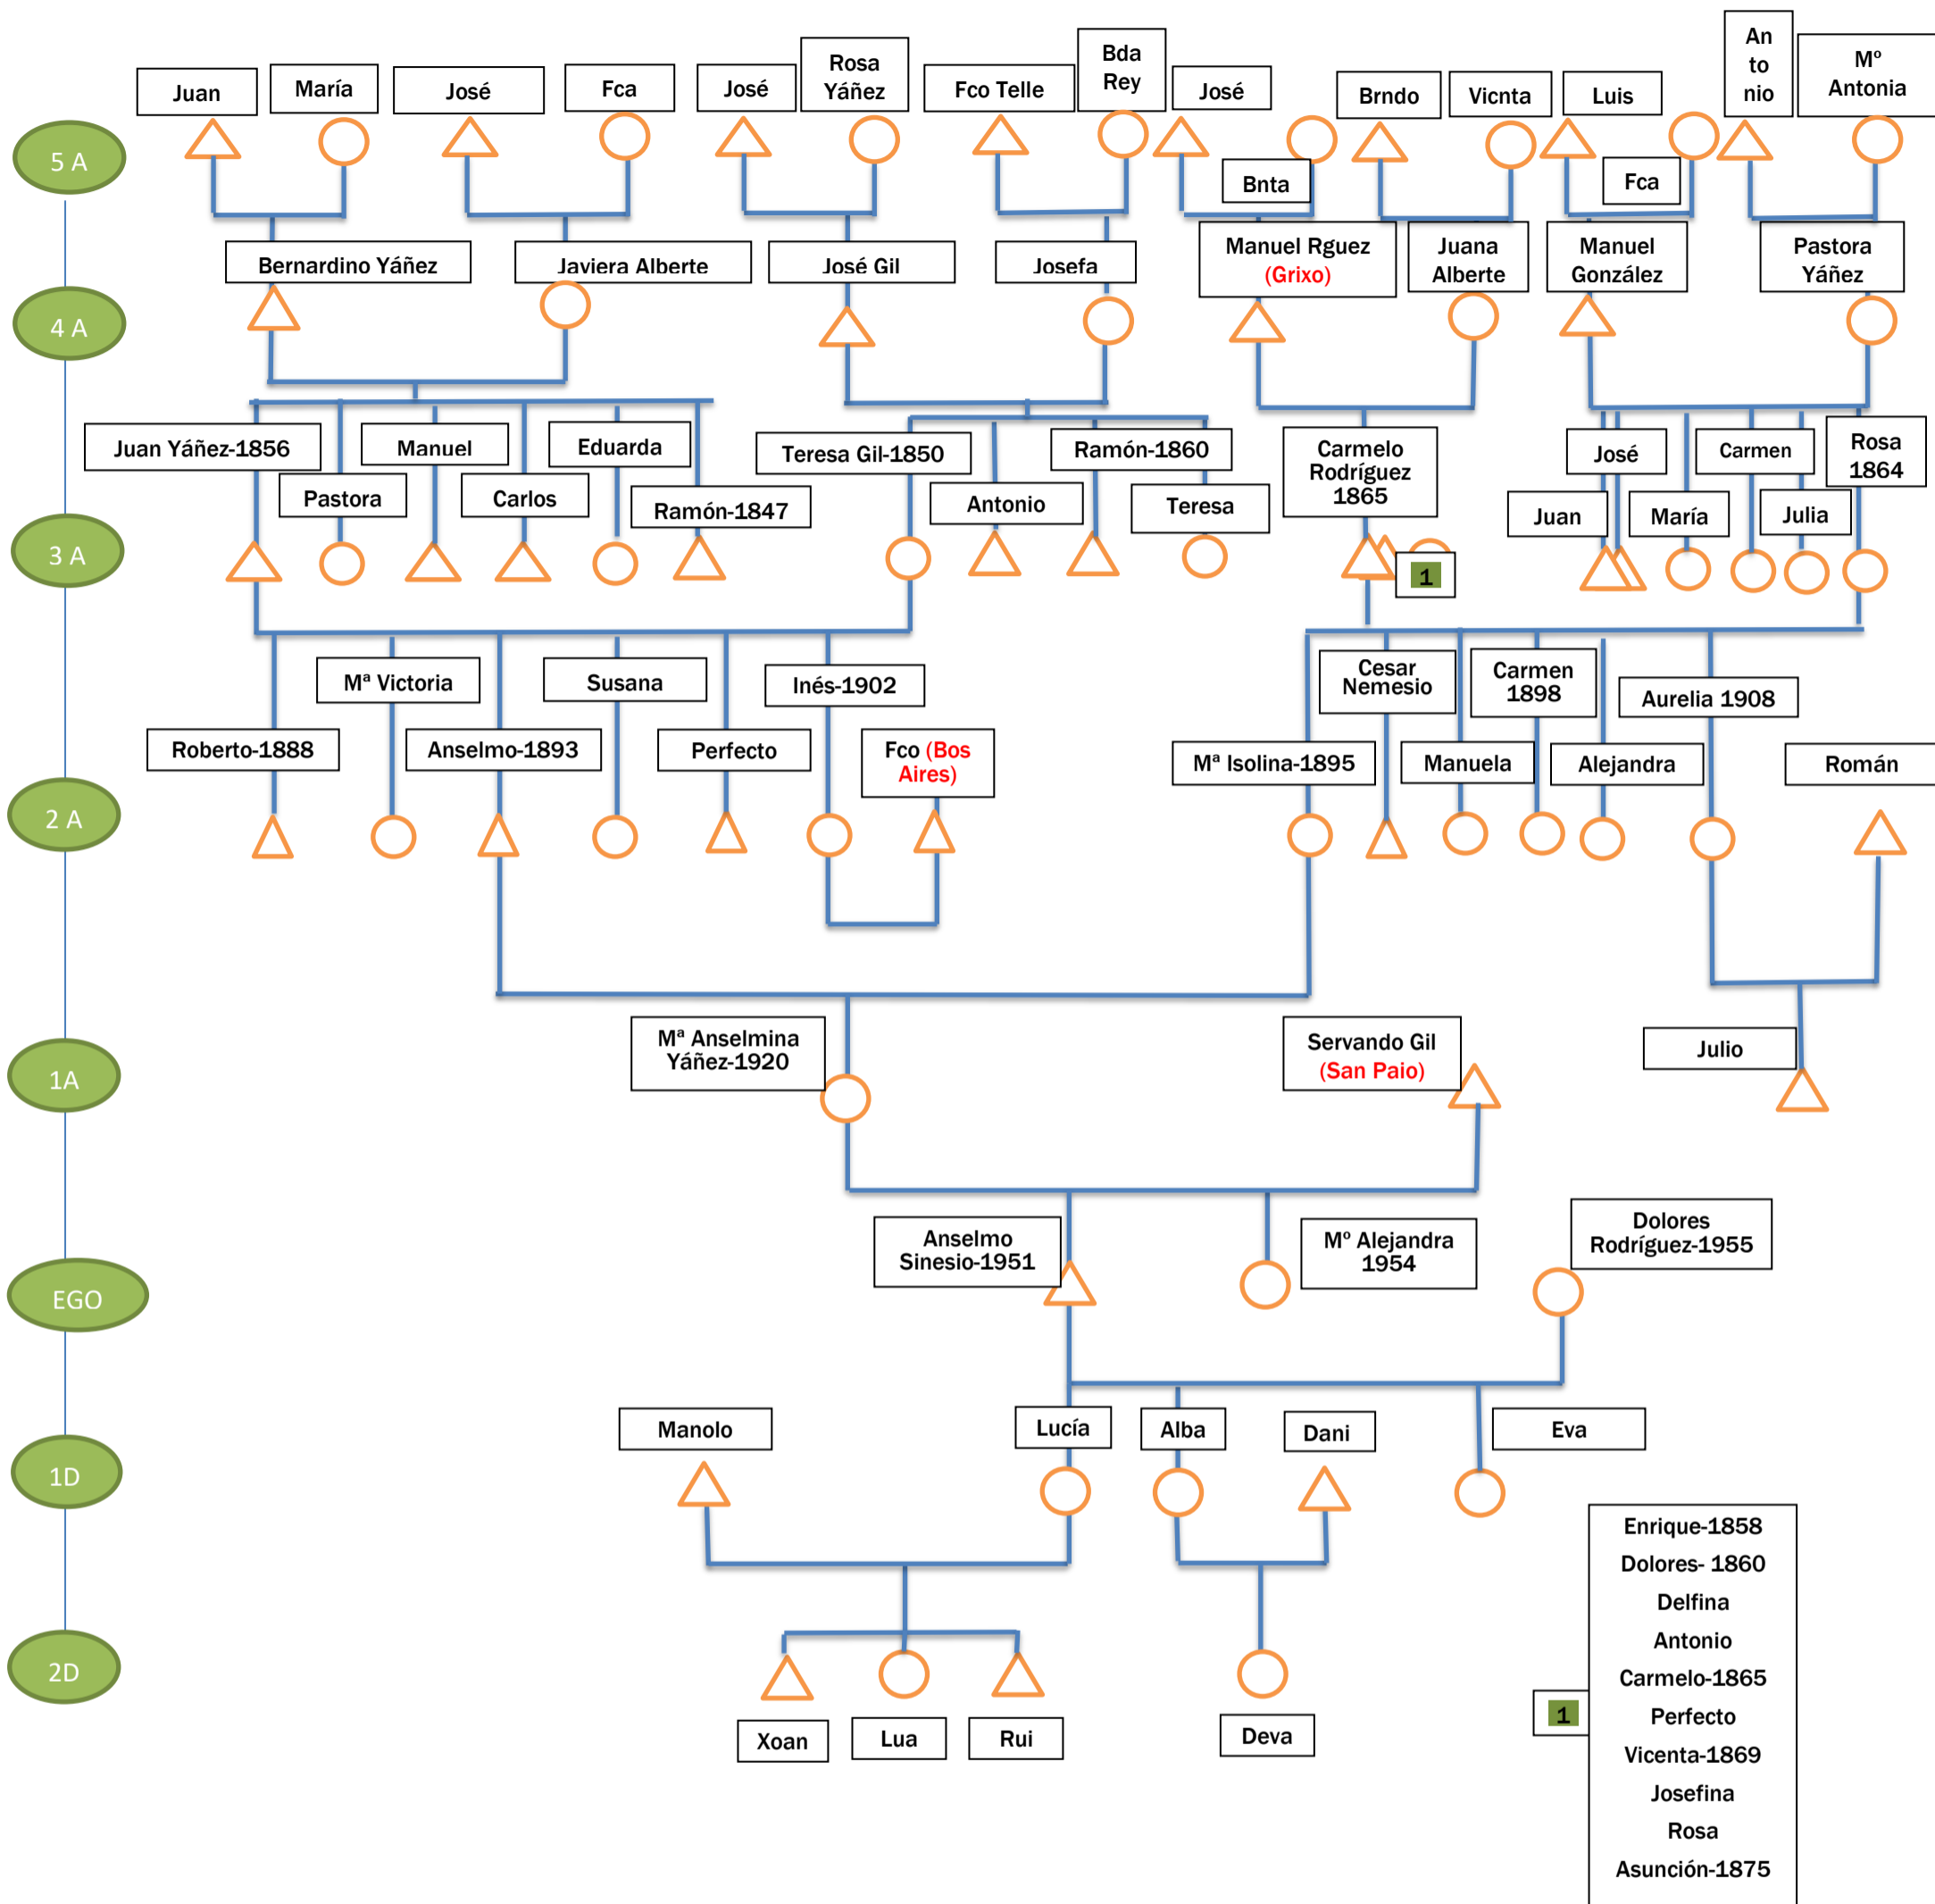

FAMILIA GIL RODRÍGUEZ

(*)Relacións Familiares con outras localidades.

NOME	LUGAR	PARROQUIA	CONCELLO	PROVINCIA	NACIÓN	ESTADO
	Grixó	Sta Isabel	Ramirás	Ourense	Galiza	España
	San Paio	Sta Mª da Guía	Gomesende	Ourense	Galiza	España
	Bos Aires				Arxentina	Arxentina

Alcume: As Chulas

Nº Propiedade de Montes: 50

Nomes máis repetidos: Manuel-Manuela (6), Jose-Josefa (6), María (5), Anselmo-Anselmina (3), Xoan, Juan, Juana(3)

Lonxevidade: Manuela Rguez (94)

Emigración: Arxentina

Profesións: Agricultores, Mineiros, Músicos, Mestres, Comercial, Educación Social.